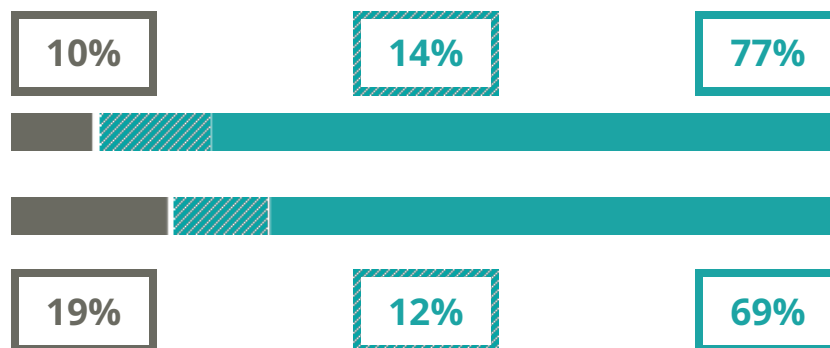

COLLEGIO BIANCONI

VIA TORNEAMENTO,5, MONZA (MB)

Indice FGA: **65.12/100**

Forchetta: **[58.93 - 71.32]**

VOTO MEDIO MATURITA'
IMMATRICOLATI

VOTO MEDIO MATURITA' NON
IMMATRICOLATI

NUMERO MEDIO DIPLOMATI
PER ANNO

TASSI PASSAGGIO ED ABBANDONO

- Non si immatricolano
- Si immatricolano e non passano il primo anno
- Si immatricolano e passano il primo anno

COLLEGIO BIANCONI

SCUOLE DELLO STESSO
INDIRIZZO NEL TERRITORIO